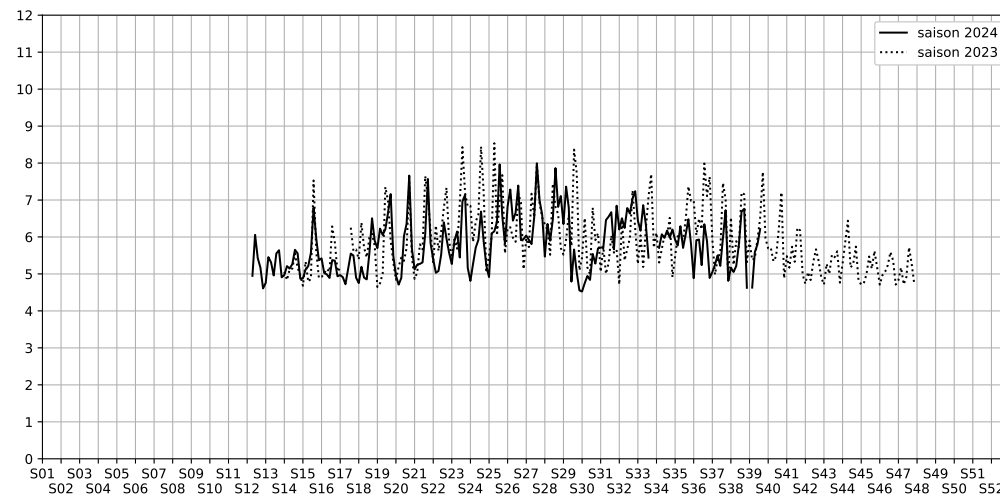

Indice Harmonica Nuit [22h-06h]
Comparaison avec saison précédente à jour équivalent