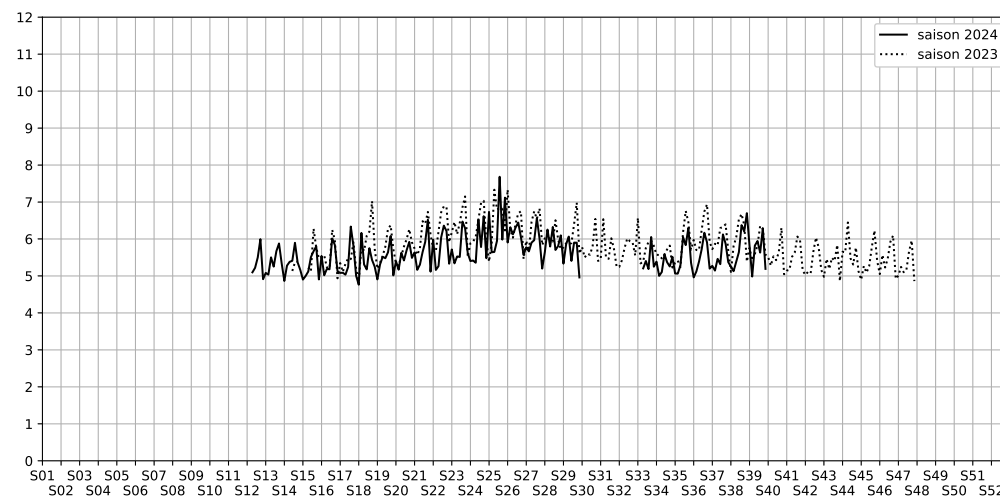

Indice Harmonica Nuit [22h-06h]
Comparaison avec saison précédente à jour équivalent