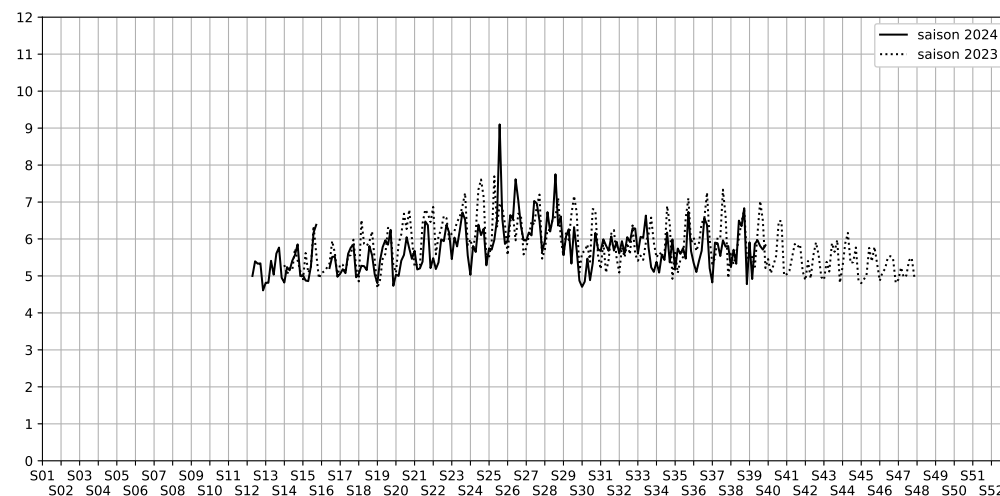

Indice Harmonica Nuit [22h-06h]
Comparaison avec saison précédente à jour équivalent