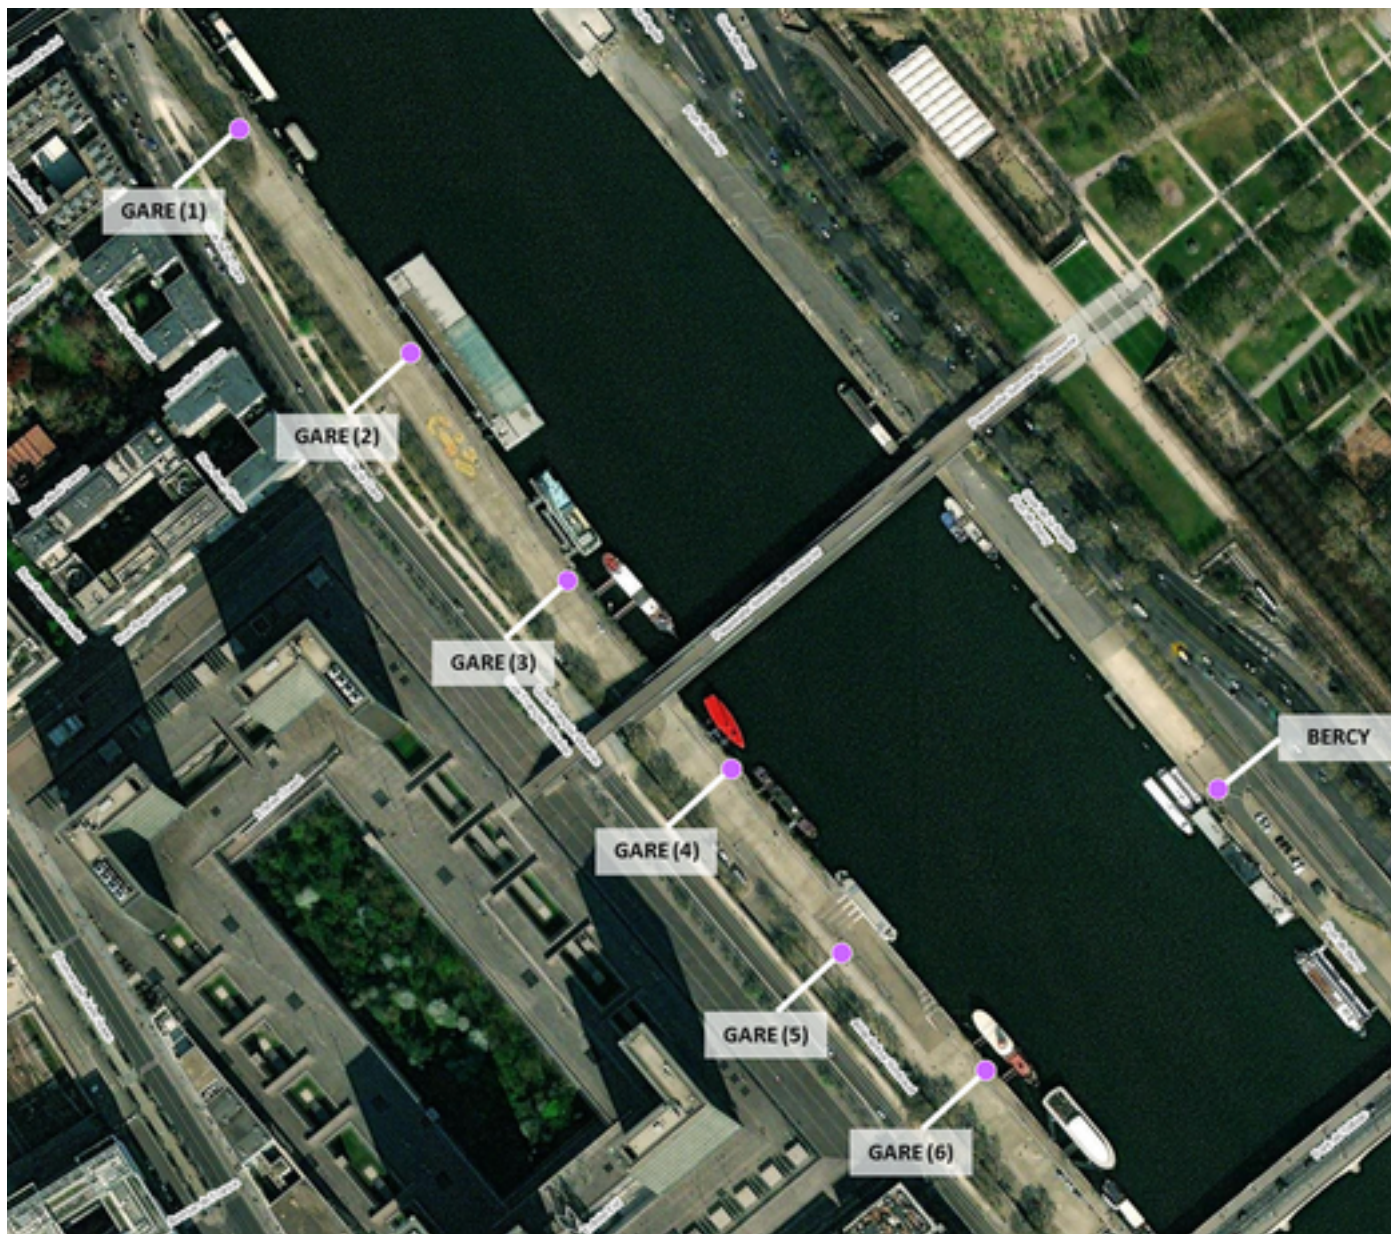

Capteurs méduse PORTS GARE-BERCY

2024 / sem. 39 (du 23/09/2024 au 29/09/2024)

NB : Chaque capteur est désigné par le nom de la rue dans laquelle il est implanté

Capteurs méduse PORTS GARE-BERCY

2024 / sem. 39 (du 23/09/2024 au 29/09/2024)

SYNTHÈSE DES SITES SUR LA SEMAINE
Par Indice Harmonica nocturne [22h-06h] décroissant

	Nuit du lundi 23/09/2024 au mardi 24/09/2024	Nuit du mardi 24/09/2024 au mercredi 25/09/2024	Nuit du mercredi 25/09/2024 au jeudi 26/09/2024	Nuit du jeudi 26/09/2024 au vendredi 27/09/2024	Nuit du vendredi 27/09/2024 au samedi 28/09/2024	Nuit du samedi 28/09/2024 au dimanche 29/09/2024	Nuit du dimanche 29/09/2024 au lundi 30/09/2024
1	GARE (4) (5,9)	GARE (1) (5,0)	GARE (3) (5,9)	GARE (4) (6,0)	GARE (6) (6,8)	GARE (3) (7,7)	GARE (3) (6,6)
2	GARE (1) (5,8)	GARE (4) (4,9)	GARE (4) (5,9)	GARE (1) (5,9)	GARE (3) (6,4)	GARE (6) (6,7)	GARE (4) (5,8)
3	GARE (6) (5,5)	GARE (6) (4,9)	GARE (1) (5,8)	GARE (5) (5,8)	GARE (5) (6,2)	GARE (1) (6,3)	GARE (1) (5,2)
4	GARE (3) (5,3)	GARE (3) (4,8)	GARE (6) (5,8)	GARE (3) (5,6)	GARE (4) (5,8)	GARE (2) (5,7)	GARE (6) (5,0)
5	GARE (2) (4,9)	GARE (5) (4,6)	GARE (5) (5,6)	GARE (6) (5,6)	GARE (1) (5,6)	GARE (4) (5,7)	GARE (2) (4,6)
6	BERCY (N/A)	GARE (2) (4,4)	GARE (2) (5,3)	GARE (2) (5,1)	GARE (2) (5,3)	BERCY (N/A)	BERCY (N/A)
7	GARE (5) (N/A)	BERCY (N/A)	BERCY (N/A)	BERCY (N/A)	BERCY (N/A)	GARE (5) (N/A)	GARE (5) (N/A)