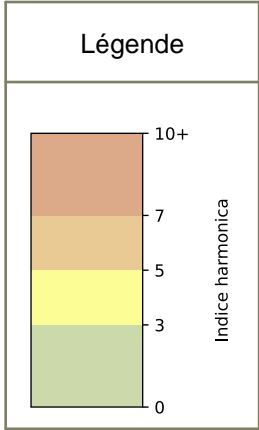

SYNTHÈSE DES SITES SUR LA SEMAINE
Par Indice Harmonica nocturne [22h-06h] décroissant

	Nuit du lundi 23/09/2024 au mardi 24/09/2024	Nuit du mardi 24/09/2024 au mercredi 25/09/2024	Nuit du mercredi 25/09/2024 au jeudi 26/09/2024	Nuit du jeudi 26/09/2024 au vendredi 27/09/2024	Nuit du vendredi 27/09/2024 au samedi 28/09/2024	Nuit du samedi 28/09/2024 au dimanche 29/09/2024	Nuit du dimanche 29/09/2024 au lundi 30/09/2024
1	GARE (4) (5,9)	GARE (1) (5,0)	GARE (3) (5,9)	GARE (4) (6,0)	GARE (6) (6,8)	GARE (3) (7,7)	GARE (3) (6,6)
2	GARE (1) (5,8)	GARE (4) (4,9)	GARE (4) (5,9)	GARE (1) (5,9)	GARE (3) (6,4)	GARE (6) (6,7)	GARE (4) (5,8)
3	GARE (6) (5,5)	GARE (6) (4,9)	GARE (1) (5,8)	GARE (5) (5,8)	GARE (5) (6,2)	GARE (1) (6,3)	GARE (1) (5,2)
4	GARE (3) (5,3)	GARE (3) (4,8)	GARE (6) (5,8)	GARE (3) (5,6)	GARE (4) (5,8)	GARE (2) (5,7)	GARE (6) (5,0)
5	GARE (2) (4,9)	GARE (5) (4,6)	GARE (5) (5,6)	GARE (6) (5,6)	GARE (1) (5,6)	GARE (4) (5,7)	GARE (2) (4,6)
6	BERCY (N/A)	GARE (2) (4,4)	GARE (2) (5,3)	GARE (2) (5,1)	GARE (2) (5,3)	BERCY (N/A)	BERCY (N/A)
7	GARE (5) (N/A)	BERCY (N/A)	BERCY (N/A)	BERCY (N/A)	BERCY (N/A)	GARE (5) (N/A)	GARE (5) (N/A)