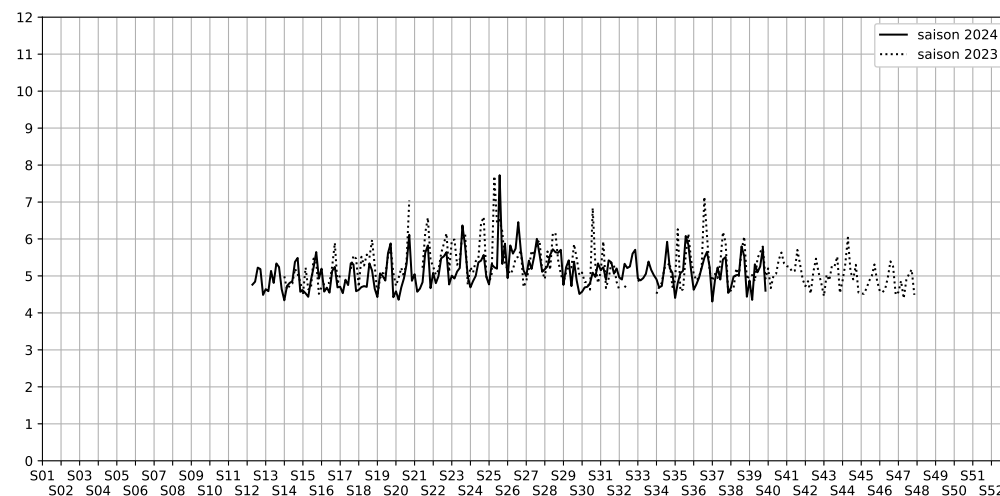

Indice Harmonica Nuit [22h-06h]
Comparaison avec saison précédente à jour équivalent