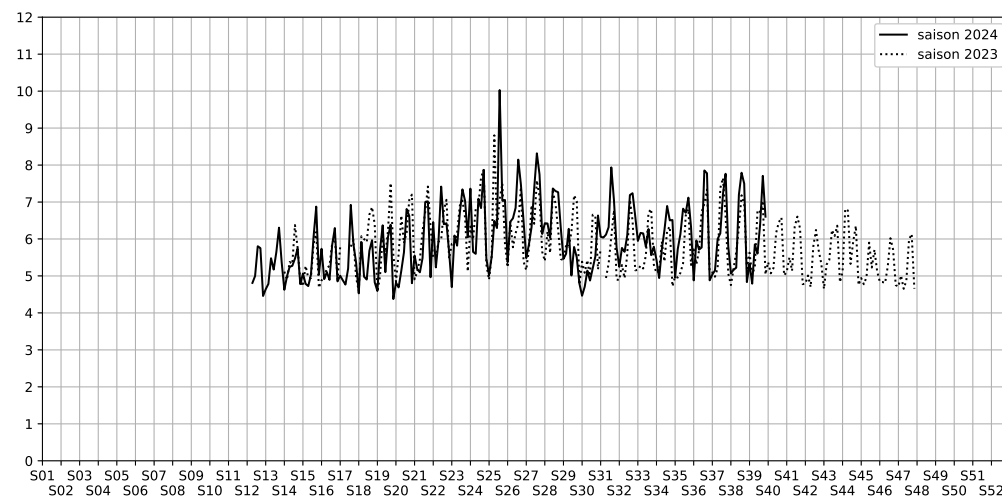

Indice Harmonica Nuit [22h-06h]
Comparaison avec saison précédente à jour équivalent